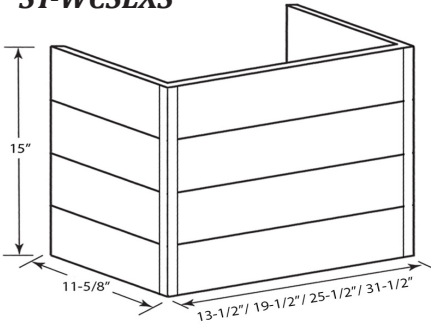

# Shiplap Chimney Extensions

**SY-WCSLXS**

**SY-WCSLX**

**SY-WCSLXL**

**SY-WCSLRXS**

- Solid Lumber Construction
- Internal bracing with cleats, glue and pocket screws
- SY-WCSLXS or SY-WCSLRXS Included with all Shiplap Chimney Style Range Hoods
- Available in Alder, Cherry, Hickory, Maple, Red Oak, White Oak and Pre-Finished Spruce
- Easily trimmed for custom fit

**SY-WCSLRX**

**SY-WCSLRXL**

Item #	Dimensions (h) x (w) x (d)	Fits These Models
SY-WCSLRX-30	26-1/4" x 14-3/4" x 12-1/8"	SY-WCSLR-30
SY-WCSLRX-36	26-1/4" x 20-3/4" x 12-1/8"	SY-WCSLR-36
SY-WCSLRX-42	26-1/4" x 26-3/4" x 12-1/8"	SY-WCSLR-42
SY-WCSLRX-48	26-1/4" x 32-3/4" x 12-1/8"	SY-WCSLR-48
SY-WCSLRXL-30	37-1/2" x 14-3/4" x 12-1/8"	SY-WCSLR-30
SY-WCSLRXL-36	37-1/2" x 20-3/4" x 12-1/8"	SY-WCSLR-36
SY-WCSLRXL-42	37-1/2" x 26-3/4" x 12-1/8"	SY-WCSLR-42
SY-WCSLRXL-48	37-1/2" x 32-3/4" x 12-1/8"	SY-WCSLR-48
SY-WCSLRXS-30	15" x 14-3/4" x 12-1/8"	SY-WCSLR-30
SY-WCSLRXS-36	15" x 20-3/4" x 12-1/8"	SY-WCSLR-36
SY-WCSLRXS-42	15" x 26-3/4" x 12-1/8"	SY-WCSLR-42
SY-WCSLRXS-48	15" x 32-3/4" x 12-1/8"	SY-WCSLR-48
SY-WCSLX-30	26-1/4" x 13-1/2" x 11-5/8"	SY-WCSL-30
SY-WCSLX-36	26-1/4" x 19-1/2" x 11-5/8"	SY-WCSL-36
SY-WCSLX-42	26-1/4" x 25-1/2" x 11-5/8"	SY-WCSL-42
SY-WCSLX-48	26-1/4" x 31-1/2" x 11-5/8"	SY-WCSL-48
SY-WCSLXL-30	37-1/2" x 13-1/2" x 11-5/8"	SY-WCSL-30
SY-WCSLXL-36	37-1/2" x 19-1/2" x 11-5/8"	SY-WCSL-36
SY-WCSLXL-42	37-1/2" x 25-1/2" x 11-5/8"	SY-WCSL-42
SY-WCSLXL-48	37-1/2" x 31-1/2" x 11-5/8"	SY-WCSL-48
SY-WCSLXS-30	15" x 13-1/2" x 11-5/8"	SY-WCSL-30
SY-WCSLXS-36	15" x 19-1/2" x 11-5/8"	SY-WCSL-36
SY-WCSLXS-42	15" x 25-1/2" x 11-5/8"	SY-WCSL-42
SY-WCSLXS-48	15" x 31-1/2" x 11-5/8"	SY-WCSL-48