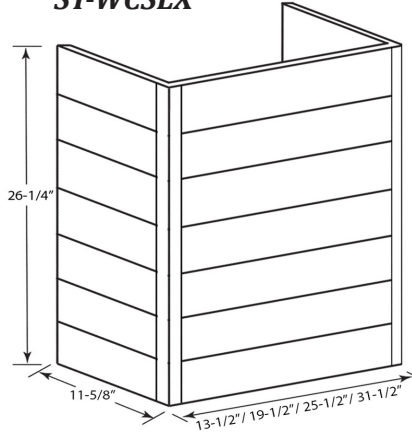

# Shiplap Chimney Extensions

**SY-WCSLXS**

**SY-WCSLX**

**SY-WCSLXL**

**SY-WCSLRXS**

- Solid Lumber Construction
- Internal bracing with cleats, glue and pocket screws
- SY-WCSLXS or SY-WCSLRXS Included with all Shiplap Chimney Style Range Hoods
- Available in Alder, Cherry, Hickory, Maple, Red Oak, White Oak and Pre-Finished Spruce
- Easily trimmed for custom fit

**SY-WCSLRX**

**SY-WCSLRXL**

Item #	Dimensions (h) x (w) x (d)	Fits These Models
SY-WCSLRX-30	26-1/4" x 14-3/4" x 12-1/8"	SY-WCSLR-30
SY-WCSLRX-36	26-1/4" x 20-3/4" x 12-1/8"	SY-WCSLR-36
SY-WCSLRX-42	26-1/4" x 26-3/4" x 12-1/8"	SY-WCSLR-42
SY-WCSLRX-48	26-1/4" x 32-3/4" x 12-1/8"	SY-WCSLR-48
SY-WCSLRXL-30	37-1/2" x 14-3/4" x 12-1/8"	SY-WCSLR-30
SY-WCSLRXL-36	37-1/2" x 20-3/4" x 12-1/8"	SY-WCSLR-36
SY-WCSLRXL-42	37-1/2" x 26-3/4" x 12-1/8"	SY-WCSLR-42
SY-WCSLRXL-48	37-1/2" x 32-3/4" x 12-1/8"	SY-WCSLR-48
SY-WCSLRXS-30	15" x 14-3/4" x 12-1/8"	SY-WCSLR-30
SY-WCSLRXS-36	15" x 20-3/4" x 12-1/8"	SY-WCSLR-36
SY-WCSLRXS-42	15" x 26-3/4" x 12-1/8"	SY-WCSLR-42
SY-WCSLRXS-48	15" x 32-3/4" x 12-1/8"	SY-WCSLR-48
SY-WCSLX-30	26-1/4" x 13-1/2" x 11-5/8"	SY-WCSL-30
SY-WCSLX-36	26-1/4" x 19-1/2" x 11-5/8"	SY-WCSL-36
SY-WCSLX-42	26-1/4" x 25-1/2" x 11-5/8"	SY-WCSL-42
SY-WCSLX-48	26-1/4" x 31-1/2" x 11-5/8"	SY-WCSL-48
SY-WCSLXL-30	37-1/2" x 13-1/2" x 11-5/8"	SY-WCSL-30
SY-WCSLXL-36	37-1/2" x 19-1/2" x 11-5/8"	SY-WCSL-36
SY-WCSLXL-42	37-1/2" x 25-1/2" x 11-5/8"	SY-WCSL-42
SY-WCSLXL-48	37-1/2" x 31-1/2" x 11-5/8"	SY-WCSL-48
SY-WCSLXS-30	15" x 13-1/2" x 11-5/8"	SY-WCSL-30
SY-WCSLXS-36	15" x 19-1/2" x 11-5/8"	SY-WCSL-36
SY-WCSLXS-42	15" x 25-1/2" x 11-5/8"	SY-WCSL-42
SY-WCSLXS-48	15" x 31-1/2" x 11-5/8"	SY-WCSL-48