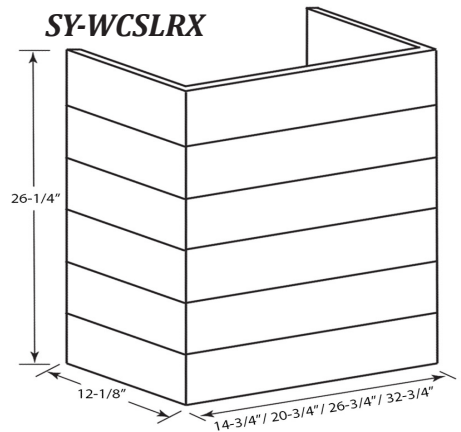

# Shiplap Chimney Extensions

**SY-WCSLXS**

**SY-WCSLX**

**SY-WCSLXL**

**SY-WCSLRXS**

- Solid Lumber Construction
- Internal bracing with cleats, glue and pocket screws
- SY-WCSLXS or SY-WCSLRXS Included with all Shiplap Chimney Style Range Hoods
- Available in Alder, Cherry, Hickory, Maple, Red Oak, White Oak and Pre-Finished Spruce
- Easily trimmed for custom fit

**SY-WCSLRX**

**SY-WCSLRXL**

Item #	Dimensions (h) x (w) x (d)	Fits These Models
SY-WCSLRX-30	26-1/4" x 14-3/4" x 12-1/8"	SY-WCSLR-30
SY-WCSLRX-36	26-1/4" x 20-3/4" x 12-1/8"	SY-WCSLR-36
SY-WCSLRX-42	26-1/4" x 26-3/4" x 12-1/8"	SY-WCSLR-42
SY-WCSLRX-48	26-1/4" x 32-3/4" x 12-1/8"	SY-WCSLR-48
SY-WCSLRXL-30	37-1/2" x 14-3/4" x 12-1/8"	SY-WCSLR-30
SY-WCSLRXL-36	37-1/2" x 20-3/4" x 12-1/8"	SY-WCSLR-36
SY-WCSLRXL-42	37-1/2" x 26-3/4" x 12-1/8"	SY-WCSLR-42
SY-WCSLRXL-48	37-1/2" x 32-3/4" x 12-1/8"	SY-WCSLR-48
SY-WCSLRXS-30	15" x 14-3/4" x 12-1/8"	SY-WCSLR-30
SY-WCSLRXS-36	15" x 20-3/4" x 12-1/8"	SY-WCSLR-36
SY-WCSLRXS-42	15" x 26-3/4" x 12-1/8"	SY-WCSLR-42
SY-WCSLRXS-48	15" x 32-3/4" x 12-1/8"	SY-WCSLR-48
SY-WCSLX-30	26-1/4" x 13-1/2" x 11-5/8"	SY-WCSL-30
SY-WCSLX-36	26-1/4" x 19-1/2" x 11-5/8"	SY-WCSL-36
SY-WCSLX-42	26-1/4" x 25-1/2" x 11-5/8"	SY-WCSL-42
SY-WCSLX-48	26-1/4" x 31-1/2" x 11-5/8"	SY-WCSL-48
SY-WCSLXL-30	37-1/2" x 13-1/2" x 11-5/8"	SY-WCSL-30
SY-WCSLXL-36	37-1/2" x 19-1/2" x 11-5/8"	SY-WCSL-36
SY-WCSLXL-42	37-1/2" x 25-1/2" x 11-5/8"	SY-WCSL-42
SY-WCSLXL-48	37-1/2" x 31-1/2" x 11-5/8"	SY-WCSL-48
SY-WCSLXS-30	15" x 13-1/2" x 11-5/8"	SY-WCSL-30
SY-WCSLXS-36	15" x 19-1/2" x 11-5/8"	SY-WCSL-36
SY-WCSLXS-42	15" x 25-1/2" x 11-5/8"	SY-WCSL-42
SY-WCSLXS-48	15" x 31-1/2" x 11-5/8"	SY-WCSL-48