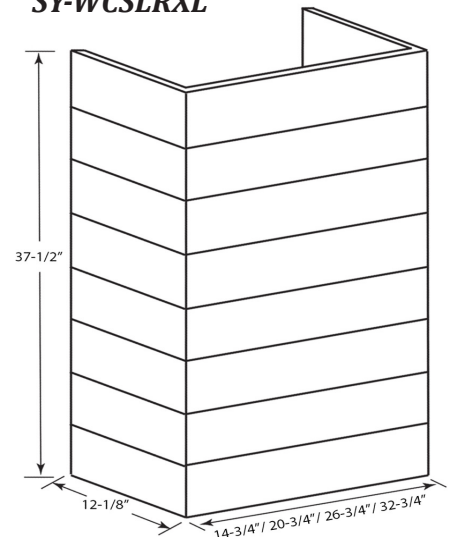

# Shiplap Chimney Extensions

**SY-WCSLXS**

**SY-WCSLX**

**SY-WCSLXL**

**SY-WCSLRXS**

- Solid Lumber Construction
- Internal bracing with cleats, glue and pocket screws
- SY-WCSLXS or SY-WCSLRXS Included with all Shiplap Chimney Style Range Hoods
- Available in Alder, Cherry, Hickory, Maple, Red Oak, White Oak and Pre-Finished Spruce
- Easily trimmed for custom fit

**SY-WCSLRX**

**SY-WCSLRXL**

Item #	Dimensions (h) x (w) x (d)	Fits These Models
SY-WCSLRX-30	26-1/4" x 14-3/4" x 12-1/8"	SY-WCSLR-30
SY-WCSLRX-36	26-1/4" x 20-3/4" x 12-1/8"	SY-WCSLR-36
SY-WCSLRX-42	26-1/4" x 26-3/4" x 12-1/8"	SY-WCSLR-42
SY-WCSLRX-48	26-1/4" x 32-3/4" x 12-1/8"	SY-WCSLR-48
SY-WCSLRXL-30	37-1/2" x 14-3/4" x 12-1/8"	SY-WCSLR-30
SY-WCSLRXL-36	37-1/2" x 20-3/4" x 12-1/8"	SY-WCSLR-36
SY-WCSLRXL-42	37-1/2" x 26-3/4" x 12-1/8"	SY-WCSLR-42
SY-WCSLRXL-48	37-1/2" x 32-3/4" x 12-1/8"	SY-WCSLR-48
SY-WCSLRXS-30	15" x 14-3/4" x 12-1/8"	SY-WCSLR-30
SY-WCSLRXS-36	15" x 20-3/4" x 12-1/8"	SY-WCSLR-36
SY-WCSLRXS-42	15" x 26-3/4" x 12-1/8"	SY-WCSLR-42
SY-WCSLRXS-48	15" x 32-3/4" x 12-1/8"	SY-WCSLR-48
SY-WCSLX-30	26-1/4" x 13-1/2" x 11-5/8"	SY-WCSL-30
SY-WCSLX-36	26-1/4" x 19-1/2" x 11-5/8"	SY-WCSL-36
SY-WCSLX-42	26-1/4" x 25-1/2" x 11-5/8"	SY-WCSL-42
SY-WCSLX-48	26-1/4" x 31-1/2" x 11-5/8"	SY-WCSL-48
SY-WCSLXL-30	37-1/2" x 13-1/2" x 11-5/8"	SY-WCSL-30
SY-WCSLXL-36	37-1/2" x 19-1/2" x 11-5/8"	SY-WCSL-36
SY-WCSLXL-42	37-1/2" x 25-1/2" x 11-5/8"	SY-WCSL-42
SY-WCSLXL-48	37-1/2" x 31-1/2" x 11-5/8"	SY-WCSL-48
SY-WCSLXS-30	15" x 13-1/2" x 11-5/8"	SY-WCSL-30
SY-WCSLXS-36	15" x 19-1/2" x 11-5/8"	SY-WCSL-36
SY-WCSLXS-42	15" x 25-1/2" x 11-5/8"	SY-WCSL-42
SY-WCSLXS-48	15" x 31-1/2" x 11-5/8"	SY-WCSL-48