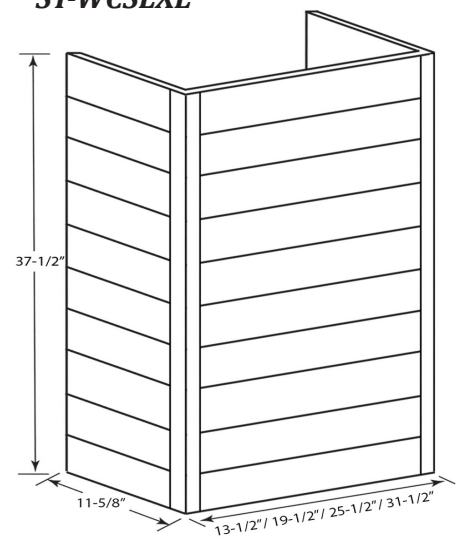

# Shiplap Chimney Extensions

**SY-WCSLXS**

**SY-WCSLX**

**SY-WCSLXL**

**SY-WCSLRXS**

- Solid Lumber Construction
- Internal bracing with cleats, glue and pocket screws
- SY-WCSLXS or SY-WCSLRXS Included with all Shiplap Chimney Style Range Hoods
- Available in Alder, Cherry, Hickory, Maple, Red Oak, White Oak and Pre-Finished Spruce
- Easily trimmed for custom fit

**SY-WCSLRX**

**SY-WCSLRXL**

Item #	Dimensions (h) x (w) x (d)	Fits These Models
SY-WCSLRX-30	26-1/4" x 14-3/4" x 12-1/8"	SY-WCSLR-30
SY-WCSLRX-36	26-1/4" x 20-3/4" x 12-1/8"	SY-WCSLR-36
SY-WCSLRX-42	26-1/4" x 26-3/4" x 12-1/8"	SY-WCSLR-42
SY-WCSLRX-48	26-1/4" x 32-3/4" x 12-1/8"	SY-WCSLR-48
SY-WCSLRXL-30	37-1/2" x 14-3/4" x 12-1/8"	SY-WCSLR-30
SY-WCSLRXL-36	37-1/2" x 20-3/4" x 12-1/8"	SY-WCSLR-36
SY-WCSLRXL-42	37-1/2" x 26-3/4" x 12-1/8"	SY-WCSLR-42
SY-WCSLRXL-48	37-1/2" x 32-3/4" x 12-1/8"	SY-WCSLR-48
SY-WCSLRXS-30	15" x 14-3/4" x 12-1/8"	SY-WCSLR-30
SY-WCSLRXS-36	15" x 20-3/4" x 12-1/8"	SY-WCSLR-36
SY-WCSLRXS-42	15" x 26-3/4" x 12-1/8"	SY-WCSLR-42
SY-WCSLRXS-48	15" x 32-3/4" x 12-1/8"	SY-WCSLR-48
SY-WCSLX-30	26-1/4" x 13-1/2" x 11-5/8"	SY-WCSL-30
SY-WCSLX-36	26-1/4" x 19-1/2" x 11-5/8"	SY-WCSL-36
SY-WCSLX-42	26-1/4" x 25-1/2" x 11-5/8"	SY-WCSL-42
SY-WCSLX-48	26-1/4" x 31-1/2" x 11-5/8"	SY-WCSL-48
SY-WCSLXL-30	37-1/2" x 13-1/2" x 11-5/8"	SY-WCSL-30
SY-WCSLXL-36	37-1/2" x 19-1/2" x 11-5/8"	SY-WCSL-36
SY-WCSLXL-42	37-1/2" x 25-1/2" x 11-5/8"	SY-WCSL-42
SY-WCSLXL-48	37-1/2" x 31-1/2" x 11-5/8"	SY-WCSL-48
SY-WCSLXS-30	15" x 13-1/2" x 11-5/8"	SY-WCSL-30
SY-WCSLXS-36	15" x 19-1/2" x 11-5/8"	SY-WCSL-36
SY-WCSLXS-42	15" x 25-1/2" x 11-5/8"	SY-WCSL-42
SY-WCSLXS-48	15" x 31-1/2" x 11-5/8"	SY-WCSL-48