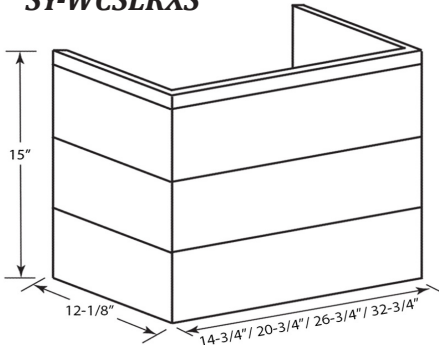

# Shiplap Chimney Extensions

**SY-WCSLXS**

**SY-WCSLX**

**SY-WCSLXL**

**SY-WCSLRXS**

- Solid Lumber Construction
- Internal bracing with cleats, glue and pocket screws
- SY-WCSLXS or SY-WCSLRXS Included with all Shiplap Chimney Style Range Hoods
- Available in Alder, Cherry, Hickory, Maple, Red Oak, White Oak and Pre-Finished Spruce
- Easily trimmed for custom fit

**SY-WCSLRX**

**SY-WCSLRXL**

Item #	Dimensions (h) x (w) x (d)	Fits These Models
SY-WCSLRX-30	26-1/4" x 14-3/4" x 12-1/8"	SY-WCSLR-30
SY-WCSLRX-36	26-1/4" x 20-3/4" x 12-1/8"	SY-WCSLR-36
SY-WCSLRX-42	26-1/4" x 26-3/4" x 12-1/8"	SY-WCSLR-42
SY-WCSLRX-48	26-1/4" x 32-3/4" x 12-1/8"	SY-WCSLR-48
SY-WCSLRXL-30	37-1/2" x 14-3/4" x 12-1/8"	SY-WCSLR-30
SY-WCSLRXL-36	37-1/2" x 20-3/4" x 12-1/8"	SY-WCSLR-36
SY-WCSLRXL-42	37-1/2" x 26-3/4" x 12-1/8"	SY-WCSLR-42
SY-WCSLRXL-48	37-1/2" x 32-3/4" x 12-1/8"	SY-WCSLR-48
SY-WCSLRXS-30	15" x 14-3/4" x 12-1/8"	SY-WCSLR-30
SY-WCSLRXS-36	15" x 20-3/4" x 12-1/8"	SY-WCSLR-36
SY-WCSLRXS-42	15" x 26-3/4" x 12-1/8"	SY-WCSLR-42
SY-WCSLRXS-48	15" x 32-3/4" x 12-1/8"	SY-WCSLR-48
SY-WCSLX-30	26-1/4" x 13-1/2" x 11-5/8"	SY-WCSL-30
SY-WCSLX-36	26-1/4" x 19-1/2" x 11-5/8"	SY-WCSL-36
SY-WCSLX-42	26-1/4" x 25-1/2" x 11-5/8"	SY-WCSL-42
SY-WCSLX-48	26-1/4" x 31-1/2" x 11-5/8"	SY-WCSL-48
SY-WCSLXL-30	37-1/2" x 13-1/2" x 11-5/8"	SY-WCSL-30
SY-WCSLXL-36	37-1/2" x 19-1/2" x 11-5/8"	SY-WCSL-36
SY-WCSLXL-42	37-1/2" x 25-1/2" x 11-5/8"	SY-WCSL-42
SY-WCSLXL-48	37-1/2" x 31-1/2" x 11-5/8"	SY-WCSL-48
SY-WCSLXS-30	15" x 13-1/2" x 11-5/8"	SY-WCSL-30
SY-WCSLXS-36	15" x 19-1/2" x 11-5/8"	SY-WCSL-36
SY-WCSLXS-42	15" x 25-1/2" x 11-5/8"	SY-WCSL-42
SY-WCSLXS-48	15" x 31-1/2" x 11-5/8"	SY-WCSL-48