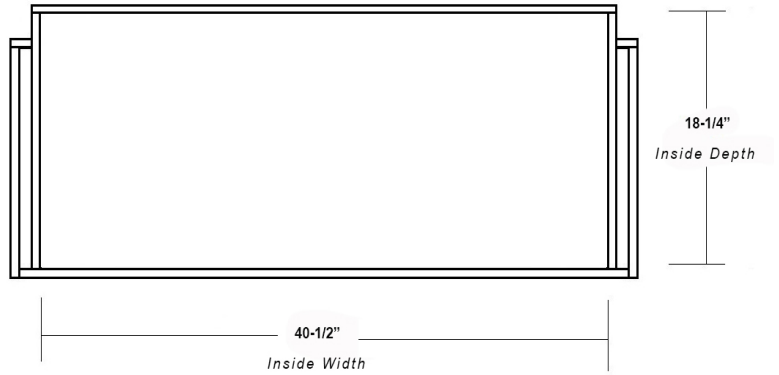

Arched Raised Panel Mantel Range Hood

Item #	Dimensions (h) x (w) x (d)	Liner	Liner
SY-WMHRP-4848	48" x 48" x 20-3/4"	SY-HLB-42	SY-HLZ-42
SY-WMHRP-4854	54" x 48" x 20-3/4"	SY-HLB-42	SY-HLZ-42
SY-WMHRP-4860	60" x 48" x 20-3/4"	SY-HLB-42	SY-HLZ-42