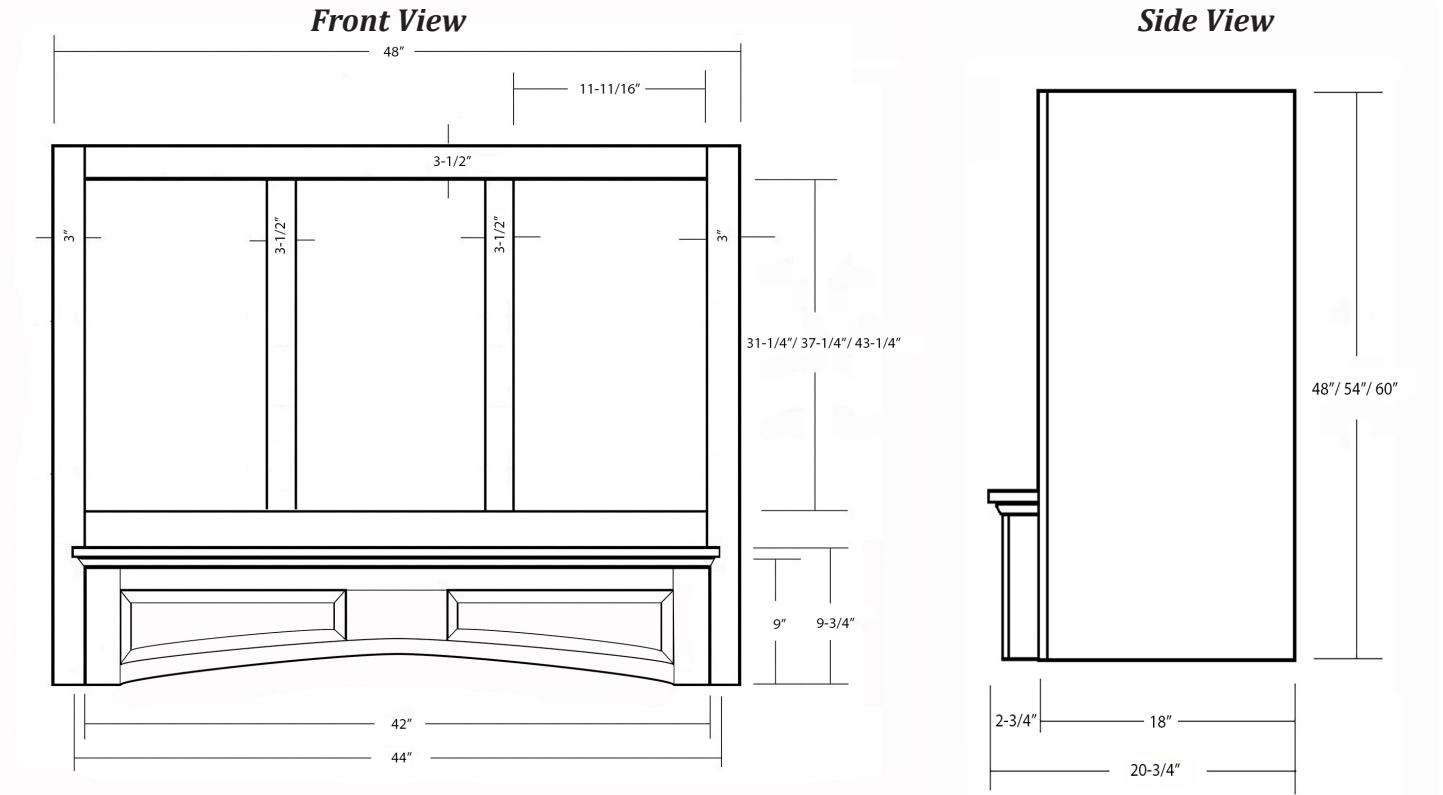

Arched Raised Panel Mantel Range Hood

Item #	Dimensions (h) x (w) x (d)	Liner	Liner
SY-WMHRP-4848	48" x 48" x 20-3/4"	SY-HLB-42	SY-HLZ-42
SY-WMHRP-4854	54" x 48" x 20-3/4"	SY-HLB-42	SY-HLZ-42
SY-WMHRP-4860	60" x 48" x 20-3/4"	SY-HLB-42	SY-HLZ-42