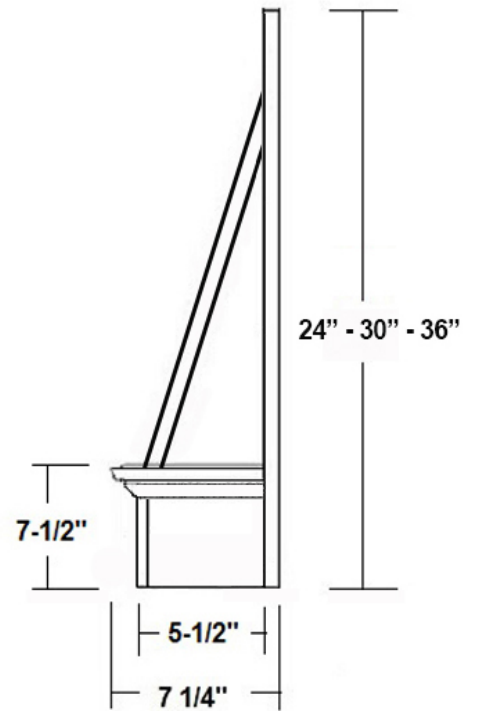

Arched Plain Chimney Range Hood Front

Front View

Side View

Item #	Dimensions (h) x (w) x (d)	Liner
SY-JCHFP3024	24" x 30" x 7-1/4"	SY-HLT-30
SY-JCHFP3030	30" x 30" x 7-1/4"	SY-HLT-30
SY-JCHFP3036	36" x 30" x 7-1/4"	SY-HLT-30
SY-JCHFP3624	24" x 36" x 7-1/4"	SY-HLT-36
SY-JCHFP3630	30" x 36" x 7-1/4"	SY-HLT-36
SY-JCHFP3636	36" x 36" x 7-1/4"	SY-HLT-36