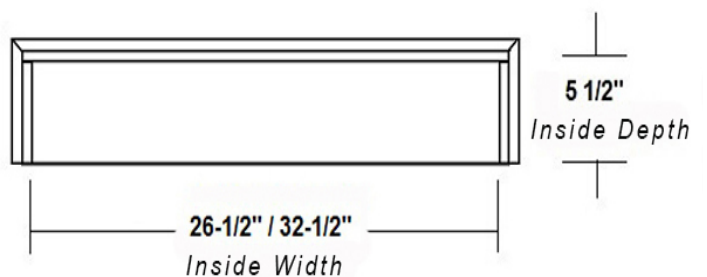

Arched Plain Chimney Range Hood Front

Front View

Side View

Item #	Dimensions (h) x (w) x (d)	Liner
SY-JCHFP3024	24" x 30" x 7-1/4"	SY-HLT-30
SY-JCHFP3030	30" x 30" x 7-1/4"	SY-HLT-30
SY-JCHFP3036	36" x 30" x 7-1/4"	SY-HLT-30
SY-JCHFP3624	24" x 36" x 7-1/4"	SY-HLT-36
SY-JCHFP3630	30" x 36" x 7-1/4"	SY-HLT-36
SY-JCHFP3636	36" x 36" x 7-1/4"	SY-HLT-36