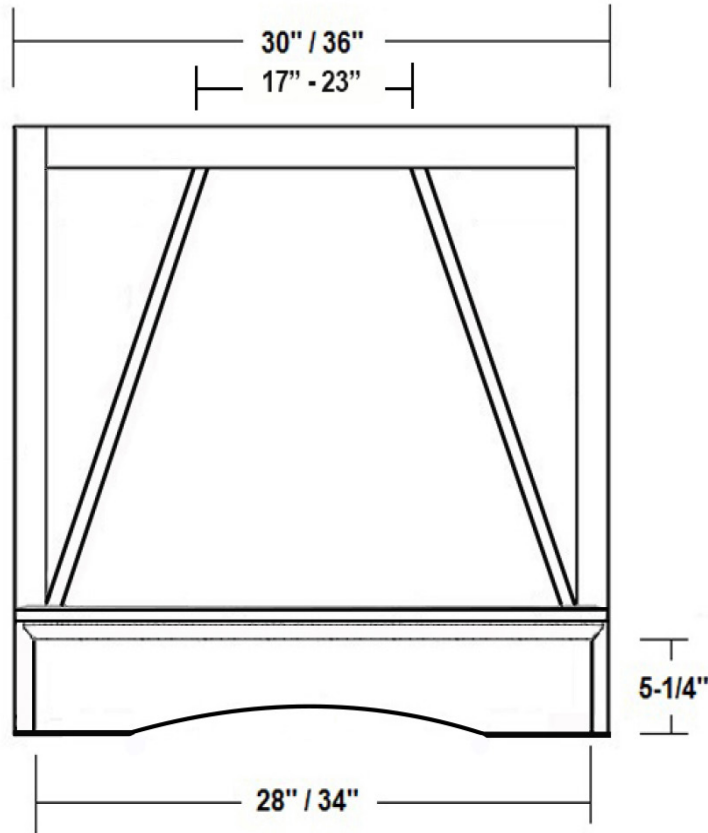

Arched Plain Chimney Range Hood Front

Front View

Side View

Item #	Dimensions (h) x (w) x (d)	Liner
SY-JCHFP3024	24" x 30" x 7-1/4"	SY-HLT-30
SY-JCHFP3030	30" x 30" x 7-1/4"	SY-HLT-30
SY-JCHFP3036	36" x 30" x 7-1/4"	SY-HLT-30
SY-JCHFP3624	24" x 36" x 7-1/4"	SY-HLT-36
SY-JCHFP3630	30" x 36" x 7-1/4"	SY-HLT-36
SY-JCHFP3636	36" x 36" x 7-1/4"	SY-HLT-36