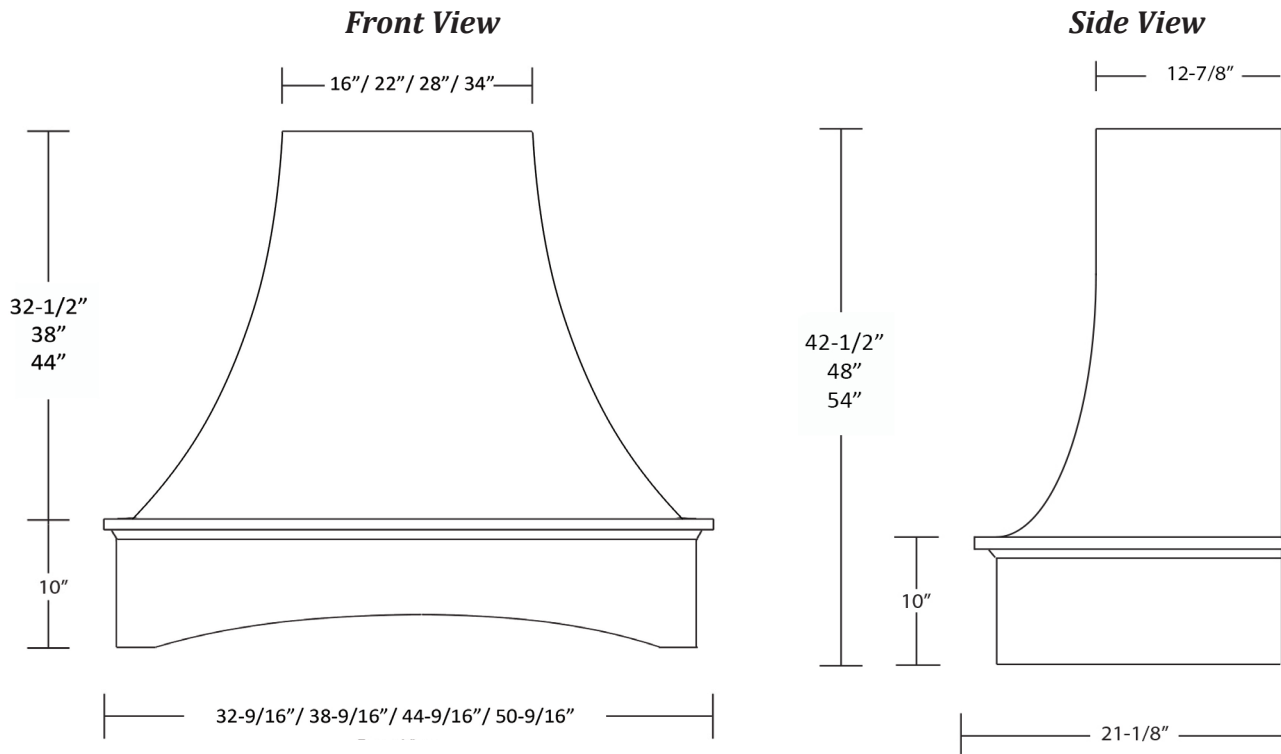

Epicurean Arch Chimney Range Hood

Item #	Dimensions (h) x (w) x (d)	Liner	Liner
SY-WCVA-30	42-1/2" X 32-9/16" X 21-1/2"	SY-HLB-30	N/A
SY-WCVA-36	42-1/2" X 38-9/16" X 21-1/2"	SY-HLB-36	SY-HLZ-36
SY-WCVA-42	42-1/2" X 44-9/16" X 21-1/2"	SY-HLB-42	SY-HLZ-42
SY-WCVA-48	42-1/2" X 50-9/16" X 21-1/2"	SY-HLB-48	SY-HLZ-48
SY-WCVA-3048	48" X 32-9/16" X 21-1/2"	SY-HLB-30	N/A
SY-WCVA-3648	48" X 38-9/16" X 21-1/2"	SY-HLB-36	SY-HLZ-36
SY-WCVA-4248	48" X 44-9/16" X 21-1/2"	SY-HLB-42	SY-HLZ-42
SY-WCVA-4848	48" X 50-9/16" X 21-1/2"	SY-HLB-48	SY-HLZ-48
SY-WCVA-3054	54" X 32-9/16" X 21-1/2"	SY-HLB-30	N/A
SY-WCVA-3654	54" X 38-9/16" X 21-1/2"	SY-HLB-36	SY-HLZ-36
SY-WCVA-4254	54" X 44-9/16" X 21-1/2"	SY-HLB-42	SY-HLZ-42
SY-WCVA-4854	54" X 50-9/16" X 21-1/2"	SY-HLB-48	SY-HLZ-48