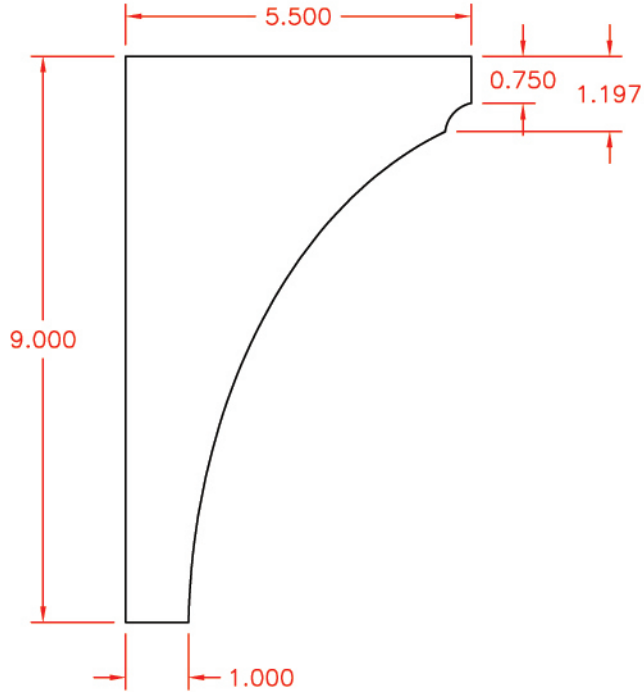

FRONT

SIDE

SCALE 1:2