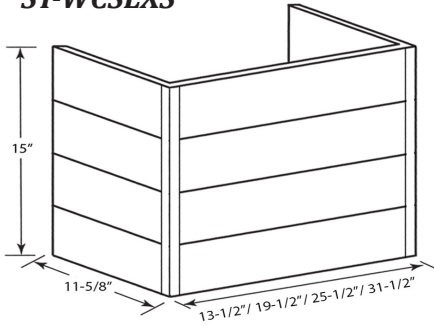

# Shiplap Chimney Extensions

**SY-WCSLXS**

**SY-WCSLX**

**SY-WCSLXL**

**SY-WCSLRXS**

- Solid Lumber Construction
- Internal bracing with cleats, glue and pocket screws
- SY-WCSLXS or SY-WCSLRXS Included with all Shiplap Chimney Style Range Hoods
- Available in Alder, Cherry, Hickory, Maple, Red Oak and Spruce
- Easily trimmed for custom fit

**SY-WCSLRX**

**SY-WCSLRXL**

Item #	Dimensions (h) x (w) x (d)	Fits These Models
SY-WCSLRX-30	26-1/4" x 14-3/4" x 12-1/8"	SY-WCSLR-30
SY-WCSLRX-36	26-1/4" x 20-3/4" x 12-1/8"	SY-WCSLR-36
SY-WCSLRX-42	26-1/4" x 26-3/4" x 12-1/8"	SY-WCSLR-42
SY-WCSLRX-48	26-1/4" x 32-3/4" x 12-1/8"	SY-WCSLR-48
SY-WCSLRXL-30	37-1/2" x 14-3/4" x 12-1/8"	SY-WCSLR-30
SY-WCSLRXL-36	37-1/2" x 20-3/4" x 12-1/8"	SY-WCSLR-36
SY-WCSLRXL-42	37-1/2" x 26-3/4" x 12-1/8"	SY-WCSLR-42
SY-WCSLRXL-48	37-1/2" x 32-3/4" x 12-1/8"	SY-WCSLR-48
SY-WCSLRXS-30	15" x 14-3/4" x 12-1/8"	SY-WCSLR-30
SY-WCSLRXS-36	15" x 20-3/4" x 12-1/8"	SY-WCSLR-36
SY-WCSLRXS-42	15" x 26-3/4" x 12-1/8"	SY-WCSLR-42
SY-WCSLRXS-48	15" x 32-3/4" x 12-1/8"	SY-WCSLR-48
SY-WCSLX-30	26-1/4" x 13-1/2" x 11-5/8"	SY-WCSL-30
SY-WCSLX-36	26-1/4" x 19-1/2" x 11-5/8"	SY-WCSL-36
SY-WCSLX-42	26-1/4" x 25-1/2" x 11-5/8"	SY-WCSL-42
SY-WCSLX-48	26-1/4" x 31-1/2" x 11-5/8"	SY-WCSL-48
SY-WCSLXL-30	37-1/2" x 13-1/2" x 11-5/8"	SY-WCSL-30
SY-WCSLXL-36	37-1/2" x 19-1/2" x 11-5/8"	SY-WCSL-36
SY-WCSLXL-42	37-1/2" x 25-1/2" x 11-5/8"	SY-WCSL-42
SY-WCSLXL-48	37-1/2" x 31-1/2" x 11-5/8"	SY-WCSL-48
SY-WCSLXS-30	15" x 13-1/2" x 11-5/8"	SY-WCSL-30
SY-WCSLXS-36	15" x 19-1/2" x 11-5/8"	SY-WCSL-36
SY-WCSLXS-42	15" x 25-1/2" x 11-5/8"	SY-WCSL-42
SY-WCSLXS-48	15" x 31-1/2" x 11-5/8"	SY-WCSL-48