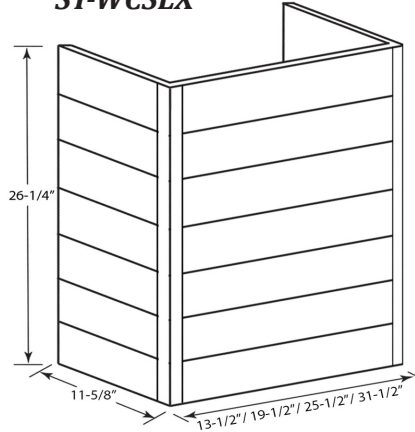

# Shiplap Chimney Extensions

**SY-WCSLXS**

**SY-WCSLX**

**SY-WCSLXL**

**SY-WCSLRXS**

- Solid Lumber Construction
- Internal bracing with cleats, glue and pocket screws
- SY-WCSLXS or SY-WCSLRXS Included with all Shiplap Chimney Style Range Hoods
- Available in Alder, Cherry, Hickory, Maple, Red Oak and Spruce
- Easily trimmed for custom fit

**SY-WCSLRX**

**SY-WCSLRXL**

Item #	Dimensions (h) x (w) x (d)	Fits These Models
SY-WCSLRX-30	26-1/4" x 14-3/4" x 12-1/8"	SY-WCSLR-30
SY-WCSLRX-36	26-1/4" x 20-3/4" x 12-1/8"	SY-WCSLR-36
SY-WCSLRX-42	26-1/4" x 26-3/4" x 12-1/8"	SY-WCSLR-42
SY-WCSLRX-48	26-1/4" x 32-3/4" x 12-1/8"	SY-WCSLR-48
SY-WCSLRXL-30	37-1/2" x 14-3/4" x 12-1/8"	SY-WCSLR-30
SY-WCSLRXL-36	37-1/2" x 20-3/4" x 12-1/8"	SY-WCSLR-36
SY-WCSLRXL-42	37-1/2" x 26-3/4" x 12-1/8"	SY-WCSLR-42
SY-WCSLRXL-48	37-1/2" x 32-3/4" x 12-1/8"	SY-WCSLR-48
SY-WCSLRXS-30	15" x 14-3/4" x 12-1/8"	SY-WCSLR-30
SY-WCSLRXS-36	15" x 20-3/4" x 12-1/8"	SY-WCSLR-36
SY-WCSLRXS-42	15" x 26-3/4" x 12-1/8"	SY-WCSLR-42
SY-WCSLRXS-48	15" x 32-3/4" x 12-1/8"	SY-WCSLR-48
SY-WCSLX-30	26-1/4" x 13-1/2" x 11-5/8"	SY-WCSL-30
SY-WCSLX-36	26-1/4" x 19-1/2" x 11-5/8"	SY-WCSL-36
SY-WCSLX-42	26-1/4" x 25-1/2" x 11-5/8"	SY-WCSL-42
SY-WCSLX-48	26-1/4" x 31-1/2" x 11-5/8"	SY-WCSL-48
SY-WCSLXL-30	37-1/2" x 13-1/2" x 11-5/8"	SY-WCSL-30
SY-WCSLXL-36	37-1/2" x 19-1/2" x 11-5/8"	SY-WCSL-36
SY-WCSLXL-42	37-1/2" x 25-1/2" x 11-5/8"	SY-WCSL-42
SY-WCSLXL-48	37-1/2" x 31-1/2" x 11-5/8"	SY-WCSL-48
SY-WCSLXS-30	15" x 13-1/2" x 11-5/8"	SY-WCSL-30
SY-WCSLXS-36	15" x 19-1/2" x 11-5/8"	SY-WCSL-36
SY-WCSLXS-42	15" x 25-1/2" x 11-5/8"	SY-WCSL-42
SY-WCSLXS-48	15" x 31-1/2" x 11-5/8"	SY-WCSL-48