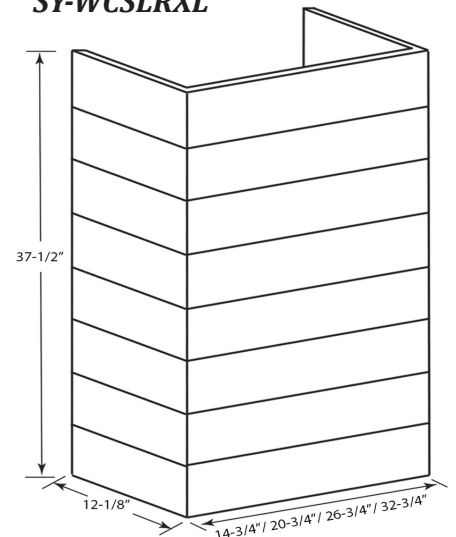

# Shiplap Chimney Extensions

**SY-WCSLXS**

**SY-WCSLX**

**SY-WCSLXL**

**SY-WCSLRXS**

- Solid Lumber Construction
- Internal bracing with cleats, glue and pocket screws
- SY-WCSLXS or SY-WCSLRXS Included with all Shiplap Chimney Style Range Hoods
- Available in Alder, Cherry, Hickory, Maple, Red Oak and Spruce
- Easily trimmed for custom fit

**SY-WCSLRX**

**SY-WCSLRXL**

Item #	Dimensions (h) x (w) x (d)	Fits These Models
SY-WCSLRX-30	26-1/4" x 14-3/4" x 12-1/8"	SY-WCSLR-30
SY-WCSLRX-36	26-1/4" x 20-3/4" x 12-1/8"	SY-WCSLR-36
SY-WCSLRX-42	26-1/4" x 26-3/4" x 12-1/8"	SY-WCSLR-42
SY-WCSLRX-48	26-1/4" x 32-3/4" x 12-1/8"	SY-WCSLR-48
SY-WCSLRXL-30	37-1/2" x 14-3/4" x 12-1/8"	SY-WCSLR-30
SY-WCSLRXL-36	37-1/2" x 20-3/4" x 12-1/8"	SY-WCSLR-36
SY-WCSLRXL-42	37-1/2" x 26-3/4" x 12-1/8"	SY-WCSLR-42
SY-WCSLRXL-48	37-1/2" x 32-3/4" x 12-1/8"	SY-WCSLR-48
SY-WCSLRXS-30	15" x 14-3/4" x 12-1/8"	SY-WCSLR-30
SY-WCSLRXS-36	15" x 20-3/4" x 12-1/8"	SY-WCSLR-36
SY-WCSLRXS-42	15" x 26-3/4" x 12-1/8"	SY-WCSLR-42
SY-WCSLRXS-48	15" x 32-3/4" x 12-1/8"	SY-WCSLR-48
SY-WCSLX-30	26-1/4" x 13-1/2" x 11-5/8"	SY-WCSL-30
SY-WCSLX-36	26-1/4" x 19-1/2" x 11-5/8"	SY-WCSL-36
SY-WCSLX-42	26-1/4" x 25-1/2" x 11-5/8"	SY-WCSL-42
SY-WCSLX-48	26-1/4" x 31-1/2" x 11-5/8"	SY-WCSL-48
SY-WCSLXL-30	37-1/2" x 13-1/2" x 11-5/8"	SY-WCSL-30
SY-WCSLXL-36	37-1/2" x 19-1/2" x 11-5/8"	SY-WCSL-36
SY-WCSLXL-42	37-1/2" x 25-1/2" x 11-5/8"	SY-WCSL-42
SY-WCSLXL-48	37-1/2" x 31-1/2" x 11-5/8"	SY-WCSL-48
SY-WCSLXS-30	15" x 13-1/2" x 11-5/8"	SY-WCSL-30
SY-WCSLXS-36	15" x 19-1/2" x 11-5/8"	SY-WCSL-36
SY-WCSLXS-42	15" x 25-1/2" x 11-5/8"	SY-WCSL-42
SY-WCSLXS-48	15" x 31-1/2" x 11-5/8"	SY-WCSL-48