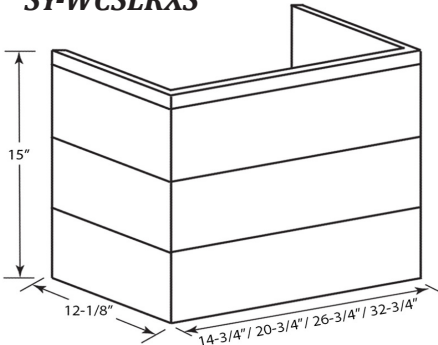

# Shiplap Chimney Extensions

**SY-WCSLXS**

**SY-WCSLX**

**SY-WCSLXL**

**SY-WCSLRXS**

- Solid Lumber Construction
- Internal bracing with cleats, glue and pocket screws
- SY-WCSLXS or SY-WCSLRXS Included with all Shiplap Chimney Style Range Hoods
- Available in Alder, Cherry, Hickory, Maple, Red Oak and Spruce
- Easily trimmed for custom fit

**SY-WCSLRX**

**SY-WCSLRXL**

Item #	Dimensions (h) x (w) x (d)	Fits These Models
SY-WCSLRX-30	26-1/4" x 14-3/4" x 12-1/8"	SY-WCSLR-30
SY-WCSLRX-36	26-1/4" x 20-3/4" x 12-1/8"	SY-WCSLR-36
SY-WCSLRX-42	26-1/4" x 26-3/4" x 12-1/8"	SY-WCSLR-42
SY-WCSLRX-48	26-1/4" x 32-3/4" x 12-1/8"	SY-WCSLR-48
SY-WCSLRXL-30	37-1/2" x 14-3/4" x 12-1/8"	SY-WCSLR-30
SY-WCSLRXL-36	37-1/2" x 20-3/4" x 12-1/8"	SY-WCSLR-36
SY-WCSLRXL-42	37-1/2" x 26-3/4" x 12-1/8"	SY-WCSLR-42
SY-WCSLRXL-48	37-1/2" x 32-3/4" x 12-1/8"	SY-WCSLR-48
SY-WCSLRXS-30	15" x 14-3/4" x 12-1/8"	SY-WCSLR-30
SY-WCSLRXS-36	15" x 20-3/4" x 12-1/8"	SY-WCSLR-36
SY-WCSLRXS-42	15" x 26-3/4" x 12-1/8"	SY-WCSLR-42
SY-WCSLRXS-48	15" x 32-3/4" x 12-1/8"	SY-WCSLR-48
SY-WCSLX-30	26-1/4" x 13-1/2" x 11-5/8"	SY-WCSL-30
SY-WCSLX-36	26-1/4" x 19-1/2" x 11-5/8"	SY-WCSL-36
SY-WCSLX-42	26-1/4" x 25-1/2" x 11-5/8"	SY-WCSL-42
SY-WCSLX-48	26-1/4" x 31-1/2" x 11-5/8"	SY-WCSL-48
SY-WCSLXL-30	37-1/2" x 13-1/2" x 11-5/8"	SY-WCSL-30
SY-WCSLXL-36	37-1/2" x 19-1/2" x 11-5/8"	SY-WCSL-36
SY-WCSLXL-42	37-1/2" x 25-1/2" x 11-5/8"	SY-WCSL-42
SY-WCSLXL-48	37-1/2" x 31-1/2" x 11-5/8"	SY-WCSL-48
SY-WCSLXS-30	15" x 13-1/2" x 11-5/8"	SY-WCSL-30
SY-WCSLXS-36	15" x 19-1/2" x 11-5/8"	SY-WCSL-36
SY-WCSLXS-42	15" x 25-1/2" x 11-5/8"	SY-WCSL-42
SY-WCSLXS-48	15" x 31-1/2" x 11-5/8"	SY-WCSL-48