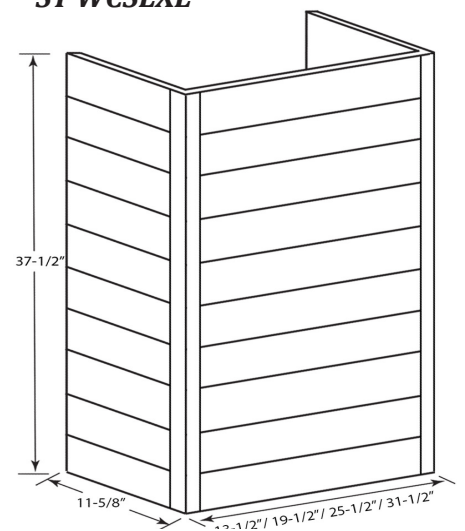

# Shiplap Chimney Extensions

**SY-WCSLXS**

**SY-WCSLX**

**SY-WCSLXL**

**SY-WCSLRXS**

- Solid Lumber Construction
- Internal bracing with cleats, glue and pocket screws
- SY-WCSLXS or SY-WCSLRXS Included with all Shiplap Chimney Style Range Hoods
- Available in Alder, Cherry, Hickory, Maple, Red Oak and Spruce
- Easily trimmed for custom fit

**SY-WCSLRX**

**SY-WCSLRXL**

Item #	Dimensions (h) x (w) x (d)	Fits These Models
SY-WCSLRX-30	26-1/4" x 14-3/4" x 12-1/8"	SY-WCSLR-30
SY-WCSLRX-36	26-1/4" x 20-3/4" x 12-1/8"	SY-WCSLR-36
SY-WCSLRX-42	26-1/4" x 26-3/4" x 12-1/8"	SY-WCSLR-42
SY-WCSLRX-48	26-1/4" x 32-3/4" x 12-1/8"	SY-WCSLR-48
SY-WCSLRXL-30	37-1/2" x 14-3/4" x 12-1/8"	SY-WCSLR-30
SY-WCSLRXL-36	37-1/2" x 20-3/4" x 12-1/8"	SY-WCSLR-36
SY-WCSLRXL-42	37-1/2" x 26-3/4" x 12-1/8"	SY-WCSLR-42
SY-WCSLRXL-48	37-1/2" x 32-3/4" x 12-1/8"	SY-WCSLR-48
SY-WCSLRXS-30	15" x 14-3/4" x 12-1/8"	SY-WCSLR-30
SY-WCSLRXS-36	15" x 20-3/4" x 12-1/8"	SY-WCSLR-36
SY-WCSLRXS-42	15" x 26-3/4" x 12-1/8"	SY-WCSLR-42
SY-WCSLRXS-48	15" x 32-3/4" x 12-1/8"	SY-WCSLR-48
SY-WCSLX-30	26-1/4" x 13-1/2" x 11-5/8"	SY-WCSL-30
SY-WCSLX-36	26-1/4" x 19-1/2" x 11-5/8"	SY-WCSL-36
SY-WCSLX-42	26-1/4" x 25-1/2" x 11-5/8"	SY-WCSL-42
SY-WCSLX-48	26-1/4" x 31-1/2" x 11-5/8"	SY-WCSL-48
SY-WCSLXL-30	37-1/2" x 13-1/2" x 11-5/8"	SY-WCSL-30
SY-WCSLXL-36	37-1/2" x 19-1/2" x 11-5/8"	SY-WCSL-36
SY-WCSLXL-42	37-1/2" x 25-1/2" x 11-5/8"	SY-WCSL-42
SY-WCSLXL-48	37-1/2" x 31-1/2" x 11-5/8"	SY-WCSL-48
SY-WCSLXS-30	15" x 13-1/2" x 11-5/8"	SY-WCSL-30
SY-WCSLXS-36	15" x 19-1/2" x 11-5/8"	SY-WCSL-36
SY-WCSLXS-42	15" x 25-1/2" x 11-5/8"	SY-WCSL-42
SY-WCSLXS-48	15" x 31-1/2" x 11-5/8"	SY-WCSL-48