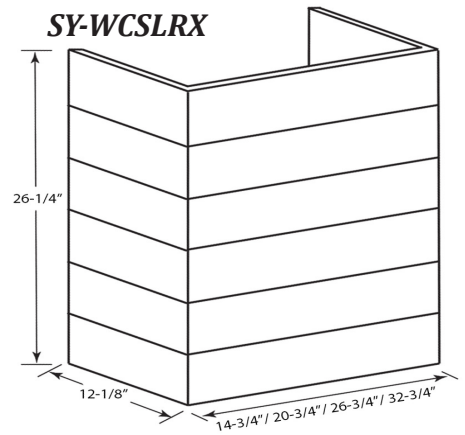

# Shiplap Chimney Extensions

**SY-WCSLXS**

**SY-WCSLX**

**SY-WCSLXL**

**SY-WCSLRXS**

- Solid Lumber Construction
- Internal bracing with cleats, glue and pocket screws
- SY-WCSLXS or SY-WCSLRXS Included with all Shiplap Chimney Style Range Hoods
- Available in Alder, Cherry, Hickory, Maple, Red Oak and Spruce
- Easily trimmed for custom fit

**SY-WCSLRX**

**SY-WCSLRXL**

Item #	Dimensions (h) x (w) x (d)	Fits These Models
SY-WCSLRX-30	26-1/4" x 14-3/4" x 12-1/8"	SY-WCSLR-30
SY-WCSLRX-36	26-1/4" x 20-3/4" x 12-1/8"	SY-WCSLR-36
SY-WCSLRX-42	26-1/4" x 26-3/4" x 12-1/8"	SY-WCSLR-42
SY-WCSLRX-48	26-1/4" x 32-3/4" x 12-1/8"	SY-WCSLR-48
SY-WCSLRXL-30	37-1/2" x 14-3/4" x 12-1/8"	SY-WCSLR-30
SY-WCSLRXL-36	37-1/2" x 20-3/4" x 12-1/8"	SY-WCSLR-36
SY-WCSLRXL-42	37-1/2" x 26-3/4" x 12-1/8"	SY-WCSLR-42
SY-WCSLRXL-48	37-1/2" x 32-3/4" x 12-1/8"	SY-WCSLR-48
SY-WCSLRXS-30	15" x 14-3/4" x 12-1/8"	SY-WCSLR-30
SY-WCSLRXS-36	15" x 20-3/4" x 12-1/8"	SY-WCSLR-36
SY-WCSLRXS-42	15" x 26-3/4" x 12-1/8"	SY-WCSLR-42
SY-WCSLRXS-48	15" x 32-3/4" x 12-1/8"	SY-WCSLR-48
SY-WCSLX-30	26-1/4" x 13-1/2" x 11-5/8"	SY-WCSL-30
SY-WCSLX-36	26-1/4" x 19-1/2" x 11-5/8"	SY-WCSL-36
SY-WCSLX-42	26-1/4" x 25-1/2" x 11-5/8"	SY-WCSL-42
SY-WCSLX-48	26-1/4" x 31-1/2" x 11-5/8"	SY-WCSL-48
SY-WCSLXL-30	37-1/2" x 13-1/2" x 11-5/8"	SY-WCSL-30
SY-WCSLXL-36	37-1/2" x 19-1/2" x 11-5/8"	SY-WCSL-36
SY-WCSLXL-42	37-1/2" x 25-1/2" x 11-5/8"	SY-WCSL-42
SY-WCSLXL-48	37-1/2" x 31-1/2" x 11-5/8"	SY-WCSL-48
SY-WCSLXS-30	15" x 13-1/2" x 11-5/8"	SY-WCSL-30
SY-WCSLXS-36	15" x 19-1/2" x 11-5/8"	SY-WCSL-36
SY-WCSLXS-42	15" x 25-1/2" x 11-5/8"	SY-WCSL-42
SY-WCSLXS-48	15" x 31-1/2" x 11-5/8"	SY-WCSL-48