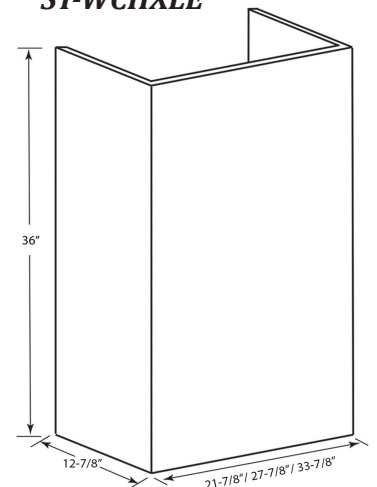

# Chimney Extensions

**SY-WCHXS**

**SY-WCHX**

**SY-WCHXE**

**SY-WCHXSE**

**SY-WCHXL**

**SY-WCHXLE**

Item #	Dimensions (h) x (w) x (d)	Fits These Models
SY-WCHX-30	24" x 16-1/2" x 13"	SY-WCH-30, SY-WCHAP-30, SY-WCHAC-30, SY-WCHAS-30
SY-WCHX-36	24" x 22-1/2" x 13"	SY-WCH-36, SY-WCHAP-36, SY-WCHAC-36, SY-WCHAS-36
SY-WCHX-42	24" x 28-1/2" x 13"	SY-WCH-42, SY-WCHAP-42, SY-WCHAC-42, SY-WCHAS-42
SY-WCHX-48	24" x 34-1/2" x 13"	SY-WCH-48, SY-WCHAP-48, SY-WCHAC-48, SY-WCHAS-48
SY-WCHXE-36	24" x 21-7/8" x 12-7/8"	SY-WCVS-36, SY-WCVH-36, SY-WCVA-36, SY-WCVAC-36
SY-WCHXE-42	24" x 27-7/8" x 12-7/8"	SY-WCVS-42, SY-WCVH-42, SY-WCVA-42, SY-WCVAC-42
SY-WCHXE-48	24" x 33-7/8" x 12-7/8"	SY-WCVS-48, SY-WCVH-48, SY-WCVA-48, SY-WCVAC-48
SY-WCHXL-30	36" x 16-1/2" x 13"	SY-WCH-30, SY-WCHAP-30, SY-WCHAC-30, SY-WCHAS-30
SY-WCHXL-36	36" x 22-1/2" x 13"	SY-WCH-36, SY-WCHAP-36, SY-WCHAC-36, SY-WCHAS-36
SY-WCHXL-42	36" x 28-1/2" x 13"	SY-WCH-42, SY-WCHAP-42, SY-WCHAC-42, SY-WCHAS-42
SY-WCHXL-48	36" x 34-1/2" x 13"	SY-WCH-48, SY-WCHAP-48, SY-WCHAC-48, SY-WCHAS-48
SY-WCHXLE-36	36" x 21-7/8" x 12-7/8"	SY-WCVS-36, SY-WCVH-36, SY-WCVA-36, SY-WCVAC-36
SY-WCHXLE-42	36" x 27-7/8" x 12-7/8"	SY-WCVS-42, SY-WCVH-42, SY-WCVA-42, SY-WCVAC-42
SY-WCHXLE-48	36" x 33-7/8" x 12-7/8"	SY-WCVS-48, SY-WCVH-48, SY-WCVA-48, SY-WCVAC-48
SY-WCHXS-30	14" x 16-1/2" x 13"	SY-WCH-30, SY-WCHAP-30, SY-WCHAC-30, SY-WCHAS-30
SY-WCHXS-36	14" x 22-1/2" x 13"	SY-WCH-36, SY-WCHAP-36, SY-WCHAC-36, SY-WCHAS-36
SY-WCHXS-42	14" x 28-1/2" x 13"	SY-WCH-42, SY-WCHAP-42, SY-WCHAC-42, SY-WCHAS-42
SY-WCHXS-48	14" x 34-1/2" x 13"	SY-WCH-48, SY-WCHAP-48, SY-WCHAC-48, SY-WCHAS-48
SY-WCHXSE-36	14" x 21-7/8" x 12-7/8"	SY-WCVS-36, SY-WCVH-36, SY-WCVA-36, SY-WCVAC-36
SY-WCHXSE-42	14" x 27-7/8" x 12-7/8"	SY-WCVS-42, SY-WCVH-42, SY-WCVA-42, SY-WCVAC-42
SY-WCHXSE-48	14" x 33-7/8" x 12-7/8"	SY-WCVS-48, SY-WCVH-48, SY-WCVA-48, SY-WCVAC-48