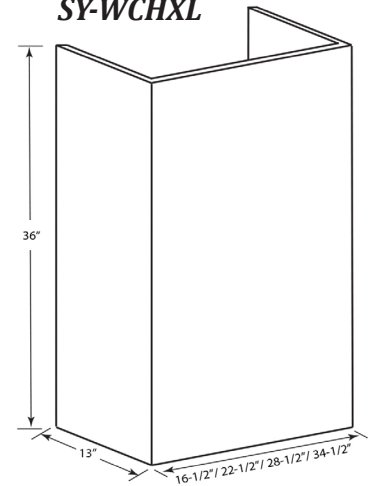

# Chimney Extensions

**SY-WCHXS**

**SY-WCHX**

**SY-WCHXE**

**SY-WCHXSE**

**SY-WCHXL**

**SY-WCHXLE**

Item #	Dimensions (h) x (w) x (d)	Fits These Models
SY-WCHX-30	24" x 16-1/2" x 13"	SY-WCH-30, SY-WCHAP-30, SY-WCHAC-30, SY-WCHAS-30
SY-WCHX-36	24" x 22-1/2" x 13"	SY-WCH-36, SY-WCHAP-36, SY-WCHAC-36, SY-WCHAS-36
SY-WCHX-42	24" x 28-1/2" x 13"	SY-WCH-42, SY-WCHAP-42, SY-WCHAC-42, SY-WCHAS-42
SY-WCHX-48	24" x 34-1/2" x 13"	SY-WCH-48, SY-WCHAP-48, SY-WCHAC-48, SY-WCHAS-48
SY-WCHXE-36	24" x 21-7/8" x 12-7/8"	SY-WCVS-36, SY-WCVH-36, SY-WCVA-36, SY-WCVAC-36
SY-WCHXE-42	24" x 27-7/8" x 12-7/8"	SY-WCVS-42, SY-WCVH-42, SY-WCVA-42, SY-WCVAC-42
SY-WCHXE-48	24" x 33-7/8" x 12-7/8"	SY-WCVS-48, SY-WCVH-48, SY-WCVA-48, SY-WCVAC-48
SY-WCHXL-30	36" x 16-1/2" x 13"	SY-WCH-30, SY-WCHAP-30, SY-WCHAC-30, SY-WCHAS-30
SY-WCHXL-36	36" x 22-1/2" x 13"	SY-WCH-36, SY-WCHAP-36, SY-WCHAC-36, SY-WCHAS-36
SY-WCHXL-42	36" x 28-1/2" x 13"	SY-WCH-42, SY-WCHAP-42, SY-WCHAC-42, SY-WCHAS-42
SY-WCHXL-48	36" x 34-1/2" x 13"	SY-WCH-48, SY-WCHAP-48, SY-WCHAC-48, SY-WCHAS-48
SY-WCHXLE-36	36" x 21-7/8" x 12-7/8"	SY-WCVS-36, SY-WCVH-36, SY-WCVA-36, SY-WCVAC-36
SY-WCHXLE-42	36" x 27-7/8" x 12-7/8"	SY-WCVS-42, SY-WCVH-42, SY-WCVA-42, SY-WCVAC-42
SY-WCHXLE-48	36" x 33-7/8" x 12-7/8"	SY-WCVS-48, SY-WCVH-48, SY-WCVA-48, SY-WCVAC-48
SY-WCHXS-30	14" x 16-1/2" x 13"	SY-WCH-30, SY-WCHAP-30, SY-WCHAC-30, SY-WCHAS-30
SY-WCHXS-36	14" x 22-1/2" x 13"	SY-WCH-36, SY-WCHAP-36, SY-WCHAC-36, SY-WCHAS-36
SY-WCHXS-42	14" x 28-1/2" x 13"	SY-WCH-42, SY-WCHAP-42, SY-WCHAC-42, SY-WCHAS-42
SY-WCHXS-48	14" x 34-1/2" x 13"	SY-WCH-48, SY-WCHAP-48, SY-WCHAC-48, SY-WCHAS-48
SY-WCHXSE-36	14" x 21-7/8" x 12-7/8"	SY-WCVS-36, SY-WCVH-36, SY-WCVA-36, SY-WCVAC-36
SY-WCHXSE-42	14" x 27-7/8" x 12-7/8"	SY-WCVS-42, SY-WCVH-42, SY-WCVA-42, SY-WCVAC-42
SY-WCHXSE-48	14" x 33-7/8" x 12-7/8"	SY-WCVS-48, SY-WCVH-48, SY-WCVA-48, SY-WCVAC-48