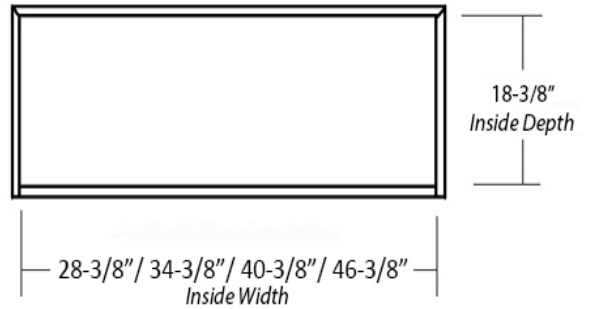

Cascade Chimney Range Hood

Item #	Dimensions (h) x (w) x (d)	Liner	Liner
SY-WCAS-30	42" X 30" X 20-1/8"	SY-HLB-30	SY-HLZ-30
SY-WCAS-36	42" X 36" X 20-1/8"	SY-HLB-36	SY-HLZ-36
SY-WCAS-42	42" X 42" X 20-1/8"	SY-HLB-42	SY-HLZ-42
SY-WCAS-48	42" X 48" X 20-1/8"	SY-HLB-48	SY-HLZ-48
SY-WCAS-3048	48" X 30" X 20-1/8"	SY-HLB-30	SY-HLZ-30
SY-WCAS-3648	48" X 36" X 20-1/8"	SY-HLB-36	SY-HLZ-36
SY-WCAS-4248	48" X 42" X 20-1/8"	SY-HLB-42	SY-HLZ-42
SY-WCAS-4848	48" X 48" X 20-1/8"	SY-HLB-48	SY-HLZ-48
SY-WCAS-3054	54" X 30" X 20-1/8"	SY-HLB-30	SY-HLZ-30
SY-WCAS-3654	54" X 36" X 20-1/8"	SY-HLB-36	SY-HLZ-36
SY-WCAS-4254	54" X 42" X 20-1/8"	SY-HLB-42	SY-HLZ-42
SY-WCAS-4854	54" X 48" X 20-1/8"	SY-HLB-48	SY-HLZ-48