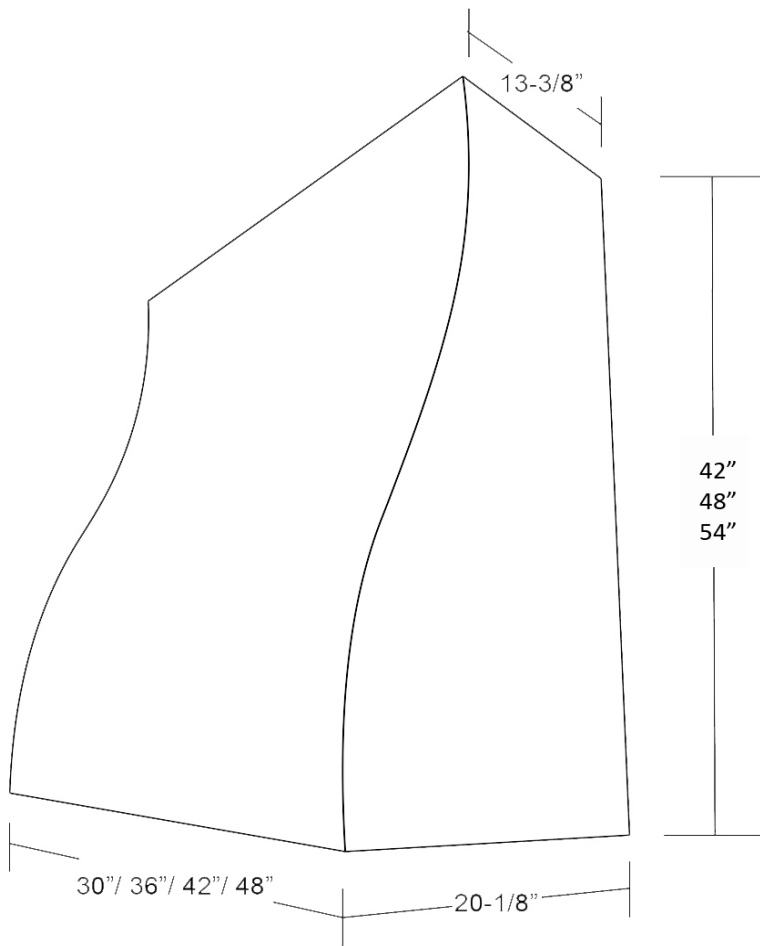

Cascade Chimney Range Hood

Item #	Dimensions (h) x (w) x (d)	Liner	Liner
SY-WCAS-30	42" X 30" X 20-1/8"	SY-HLB-30	SY-HLZ-30
SY-WCAS-36	42" X 36" X 20-1/8"	SY-HLB-36	SY-HLZ-36
SY-WCAS-42	42" X 42" X 20-1/8"	SY-HLB-42	SY-HLZ-42
SY-WCAS-48	42" X 48" X 20-1/8"	SY-HLB-48	SY-HLZ-48
SY-WCAS-3048	48" X 30" X 20-1/8"	SY-HLB-30	SY-HLZ-30
SY-WCAS-3648	48" X 36" X 20-1/8"	SY-HLB-36	SY-HLZ-36
SY-WCAS-4248	48" X 42" X 20-1/8"	SY-HLB-42	SY-HLZ-42
SY-WCAS-4848	48" X 48" X 20-1/8"	SY-HLB-48	SY-HLZ-48
SY-WCAS-3054	54" X 30" X 20-1/8"	SY-HLB-30	SY-HLZ-30
SY-WCAS-3654	54" X 36" X 20-1/8"	SY-HLB-36	SY-HLZ-36
SY-WCAS-4254	54" X 42" X 20-1/8"	SY-HLB-42	SY-HLZ-42
SY-WCAS-4854	54" X 48" X 20-1/8"	SY-HLB-48	SY-HLZ-48