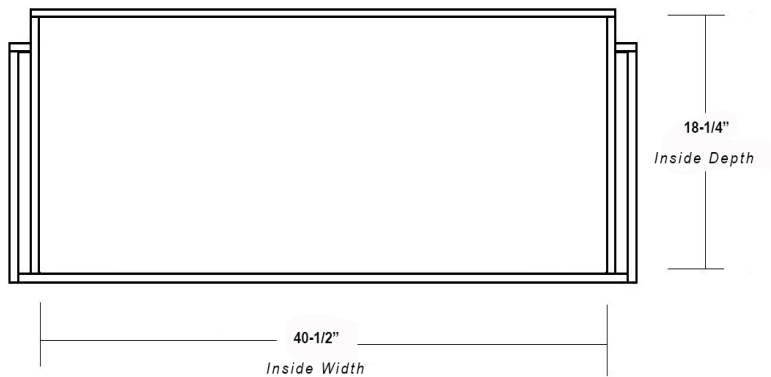

# Arched Raised Panel Mantel Range Hood

**Front View**

**Side View**

Item #	Dimensions (h) x (w) x (d)	Liner	Liner
SY-WMHRP4830	30" x 48" x 20-3/4"	SY-HLB-42	SY-HLZ-42
SY-WMHRP4836	36" x 48" x 20-3/4"	SY-HLB-42	SY-HLZ-42