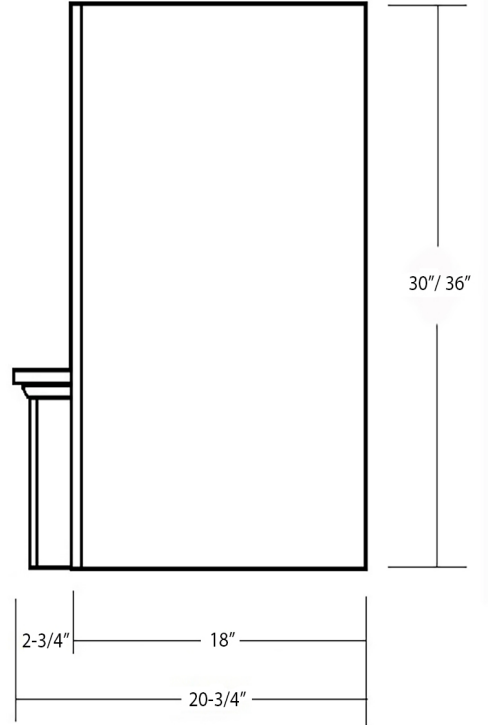

# Arched Raised Panel Mantel Range Hood

**Front View**

**Side View**

Item #	Dimensions (h) x (w) x (d)	Liner	Liner
SY-WMHRP4830	30" x 48" x 20-3/4"	SY-HLB-42	SY-HLZ-42
SY-WMHRP4836	36" x 48" x 20-3/4"	SY-HLB-42	SY-HLZ-42