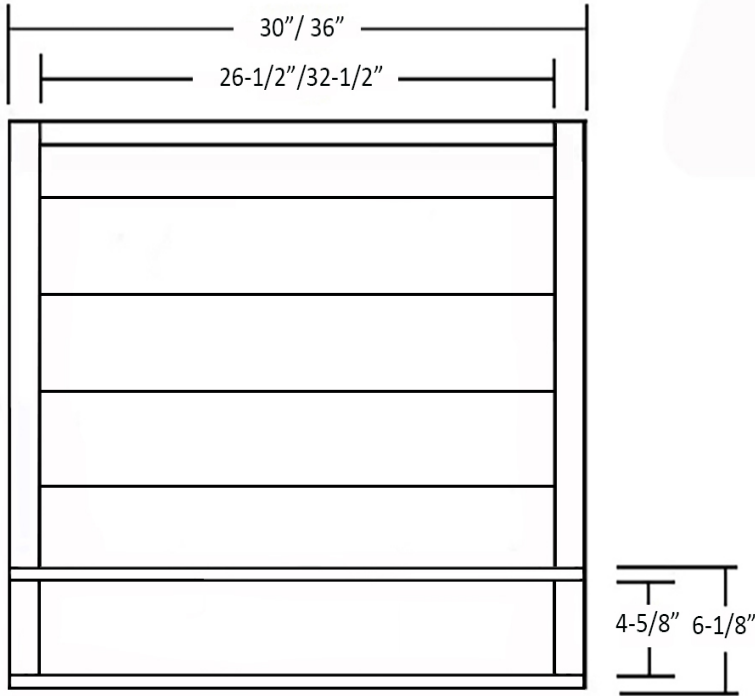

# Shi lap Range Hood Front

**Front View**

**Side View**

Item #	Dimensions (h) x (w) x (d)	Liner
SY-JSLHF-3024-D	24" X 30" X 7-1/4"	SY-HLT-30
SY-JSLHF-3030-D	30" X 30" X 7-1/4"	SY-HLT-30
SY-JSLHF-3036-D	36" X 30" X 7-1/4"	SY-HLT-30
SY-JSLHF-3624-D	24" X 36" X 7-1/4"	SY-HLT-36
SY-JSLHF-3630-D	30" X 36" X 7-1/4"	SY-HLT-36
SY-JSLHF-3636-D	36" X 36" X 7-1/4"	SY-HLT-36