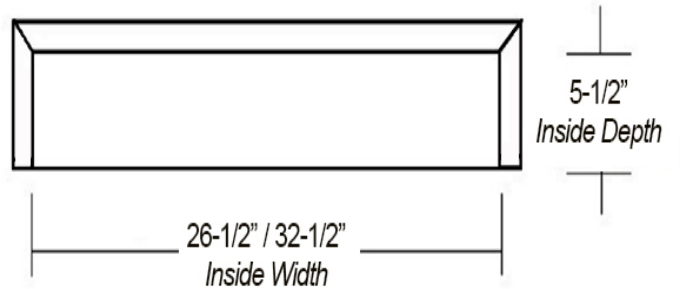

# Shi lap Range Hood Front

**Front View**

**Side View**

Item #	Dimensions (h) x (w) x (d)	Liner
SY-JSLHF-3024-D	24" X 30" X 7-1/4"	SY-HLT-30
SY-JSLHF-3030-D	30" X 30" X 7-1/4"	SY-HLT-30
SY-JSLHF-3036-D	36" X 30" X 7-1/4"	SY-HLT-30
SY-JSLHF-3624-D	24" X 36" X 7-1/4"	SY-HLT-36
SY-JSLHF-3630-D	30" X 36" X 7-1/4"	SY-HLT-36
SY-JSLHF-3636-D	36" X 36" X 7-1/4"	SY-HLT-36