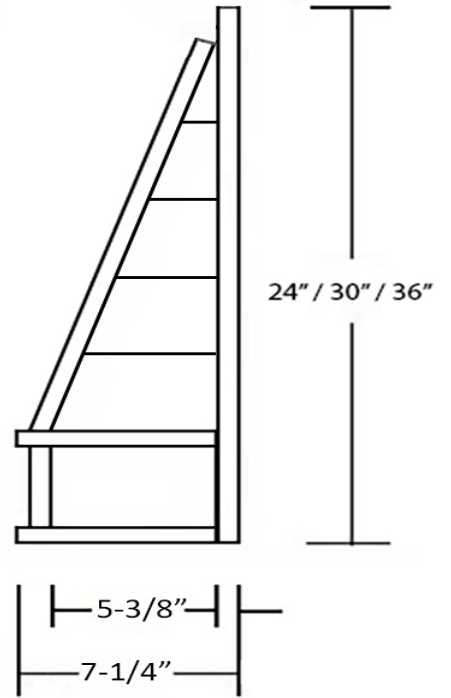

# Shi lap Range Hood Front

**Front View**

**Side View**

Item #	Dimensions (h) x (w) x (d)	Liner
SY-JSLHF-3024-D	24" X 30" X 7-1/4"	SY-HLT-30
SY-JSLHF-3030-D	30" X 30" X 7-1/4"	SY-HLT-30
SY-JSLHF-3036-D	36" X 30" X 7-1/4"	SY-HLT-30
SY-JSLHF-3624-D	24" X 36" X 7-1/4"	SY-HLT-36
SY-JSLHF-3630-D	30" X 36" X 7-1/4"	SY-HLT-36
SY-JSLHF-3636-D	36" X 36" X 7-1/4"	SY-HLT-36