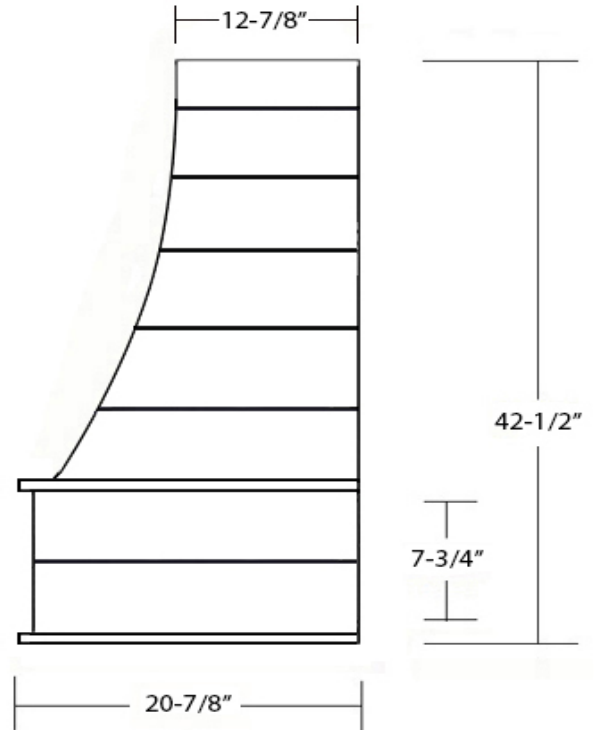

# Rustic Shiplap Epicurean Chimney Hood

**Front View**

**Side View**

Item #	Dimensions (h) x (w) x (d)	Liner	Liner
SY-WCVHSLR-36	42-1/2" X 38-1/16" X 20-7/8"	SY-HLB-36	SY-HLZ-36
SY-WCVHSLR-42	42-1/2" X 44-1/16" X 20-7/8"	SY-HLB-42	SY-HLZ-42
SY-WCVHSLR-48	42-1/2" X 50-1/16" X 20-7/8"	SY-HLB-48	SY-HLZ-48