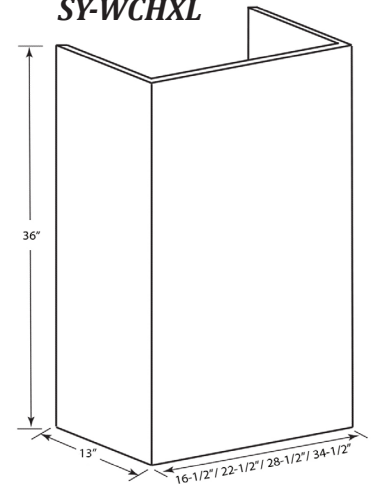

Chimney Extensions

SY-WCHXS

SY-WCHX

SY-WCHXE

SY-WCHXSE

SY-WCHXL

SY-WCHXLE

Item #	Dimensions (h) x (w) x (d)	Fits These Models
SY-WCHX-30	24" x 16-1/2" x 13"	SY-WCH-30, SY-WCHAP-30, SY-WCHAC-30, SY-WCHAS-30
SY-WCHX-36	24" x 22-1/2" x 13"	SY-WCH-36, SY-WCHAP-36, SY-WCHAC-36, SY-WCHAS-36
SY-WCHX-42	24" x 28-1/2" x 13"	SY-WCH-42, SY-WCHAP-42, SY-WCHAC-42, SY-WCHAS-42
SY-WCHX-48	24" x 34-1/2" x 13"	SY-WCH-48, SY-WCHAP-48, SY-WCHAC-48, SY-WCHAS-48
SY-WCHXE-36	24" x 21-7/8" x 12-7/8"	SY-WCVS-36, SY-WCVH-36, SY-WCVA-36, SY-WCVAC-36
SY-WCHXE-42	24" x 27-7/8" x 12-7/8"	SY-WCVS-42, SY-WCVH-42, SY-WCVA-42, SY-WCVAC-42
SY-WCHXE-48	24" x 33-7/8" x 12-7/8"	SY-WCVS-48, SY-WCVH-48, SY-WCVA-48, SY-WCVAC-48
SY-WCHXL-30	36" x 16-1/2" x 13"	SY-WCH-30, SY-WCHAP-30, SY-WCHAC-30, SY-WCHAS-30
SY-WCHXL-36	36" x 22-1/2" x 13"	SY-WCH-36, SY-WCHAP-36, SY-WCHAC-36, SY-WCHAS-36
SY-WCHXL-42	36" x 28-1/2" x 13"	SY-WCH-42, SY-WCHAP-42, SY-WCHAC-42, SY-WCHAS-42
SY-WCHXL-48	36" x 34-1/2" x 13"	SY-WCH-48, SY-WCHAP-48, SY-WCHAC-48, SY-WCHAS-48
SY-WCHXLE-36	36" x 21-7/8" x 12-7/8"	SY-WCVS-36, SY-WCVH-36, SY-WCVA-36, SY-WCVAC-36
SY-WCHXLE-42	36" x 27-7/8" x 12-7/8"	SY-WCVS-42, SY-WCVH-42, SY-WCVA-42, SY-WCVAC-42
SY-WCHXLE-48	36" x 33-7/8" x 12-7/8"	SY-WCVS-48, SY-WCVH-48, SY-WCVA-48, SY-WCVAC-48
SY-WCHXS-30	14" x 16-1/2" x 13"	SY-WCH-30, SY-WCHAP-30, SY-WCHAC-30, SY-WCHAS-30
SY-WCHXS-36	14" x 22-1/2" x 13"	SY-WCH-36, SY-WCHAP-36, SY-WCHAC-36, SY-WCHAS-36
SY-WCHXS-42	14" x 28-1/2" x 13"	SY-WCH-42, SY-WCHAP-42, SY-WCHAC-42, SY-WCHAS-42
SY-WCHXS-48	14" x 34-1/2" x 13"	SY-WCH-48, SY-WCHAP-48, SY-WCHAC-48, SY-WCHAS-48
SY-WCHXSE-36	14" x 21-7/8" x 12-7/8"	SY-WCVS-36, SY-WCVH-36, SY-WCVA-36, SY-WCVAC-36
SY-WCHXSE-42	14" x 27-7/8" x 12-7/8"	SY-WCVS-42, SY-WCVH-42, SY-WCVA-42, SY-WCVAC-42
SY-WCHXSE-48	14" x 33-7/8" x 12-7/8"	SY-WCVS-48, SY-WCVH-48, SY-WCVA-48, SY-WCVAC-48