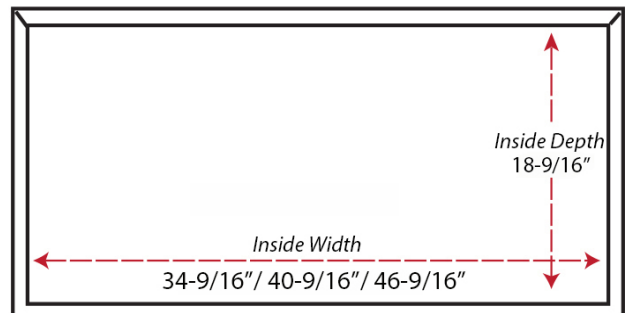

Shiplap Mantel Range Hood

Front View

Side View

Item #	Dimensions (h) x (w) x (d)	Liner
SY-WMSL3636	36" x 36" x 20"	SY-HLB-36
SY-WMSL3642	42" x 36" x 20"	SY-HLB-36
SY-WMSL4236	36" x 42" x 20"	SY-HLB-42
SY-WMSL4242	42" x 42" x 20"	SY-HLB-42
SY-WMSL4836	36" x 48" x 20"	SY-HLB-48
SY-WMSL4842	42" x 48" x 20"	SY-HLB-48