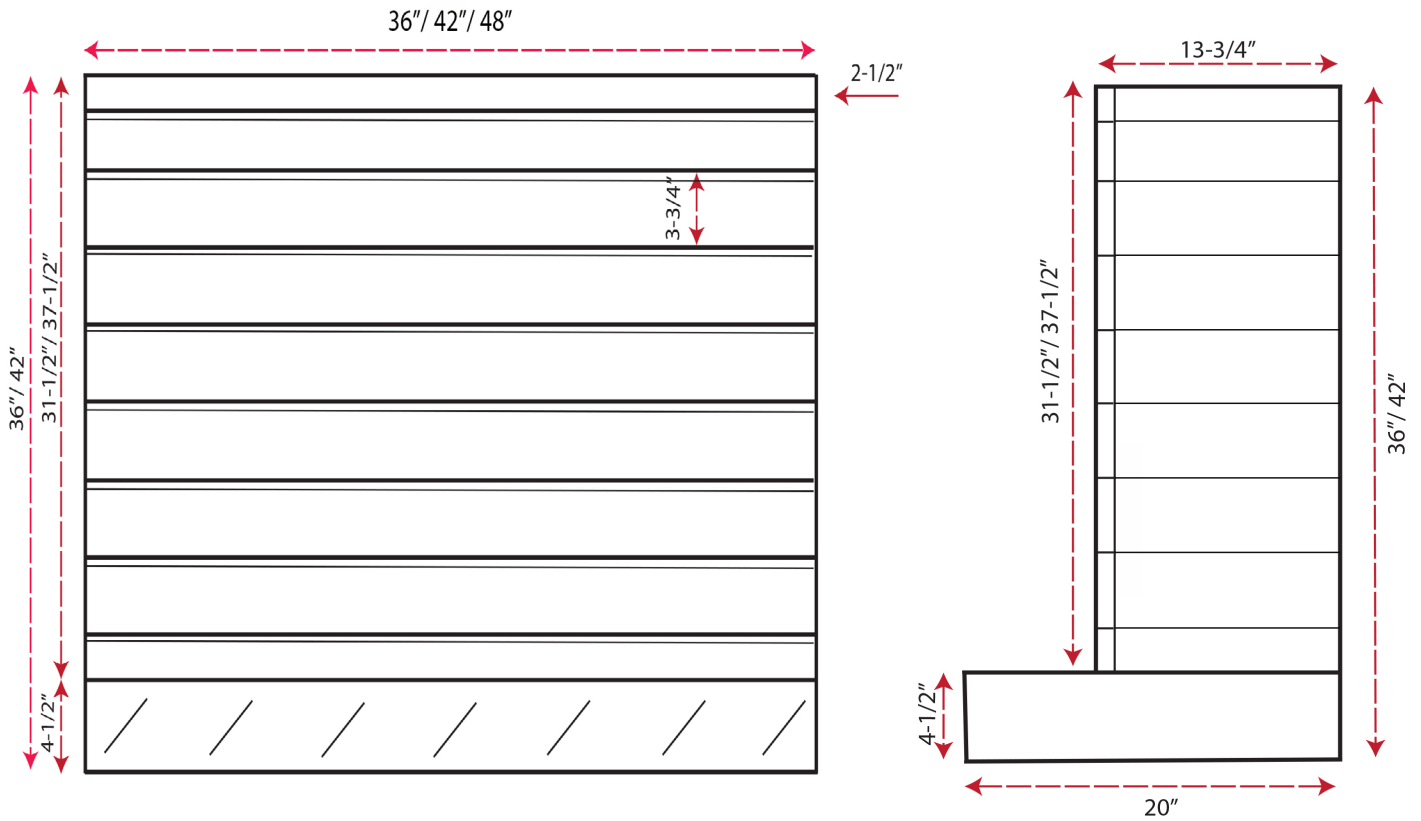

Shiplap Mantel Range Hood

Front View

Side View

Item #	Dimensions (h) x (w) x (d)	Liner
SY-WMSL3636	36" x 36" x 20"	SY-HLB-36
SY-WMSL3642	42" x 36" x 20"	SY-HLB-36
SY-WMSL4236	36" x 42" x 20"	SY-HLB-42
SY-WMSL4242	42" x 42" x 20"	SY-HLB-42
SY-WMSL4836	36" x 48" x 20"	SY-HLB-48
SY-WMSL4842	42" x 48" x 20"	SY-HLB-48